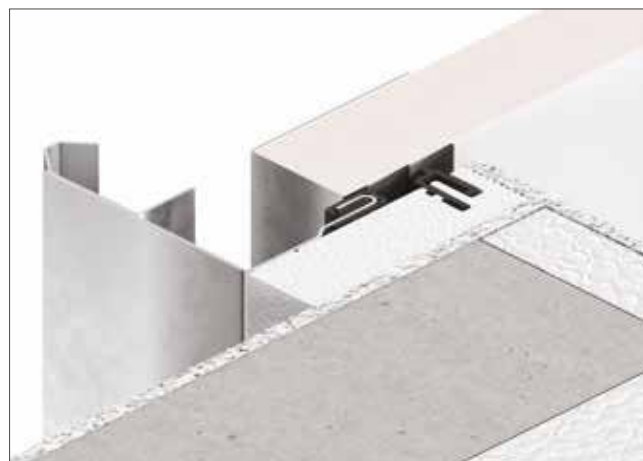

Тепла система монтажу

	Секційні ворота 40 мм *	Секційні ворота 60 мм *
Утеплення	Пінополіуретан	Пінополіуретан
Ущільнення	по всій окружності та між сегментами	Подвійне ущільнення нижньої панелі, додаткове ущільнення по колу, що усуває теплові містки між стіною та кутами, ущільнення у перетині
Значення коефіцієнта тепловіддачі	U = 1,12 Вт / (м2K)	U = 0,9 Вт / (м2K)
Значення коефіцієнта тепловіддачі при використанні теплової установки	U=0,89 Вт/(м2K)	U=0,77 Вт/(м2K)

* Розрахунки стосуються для воріт розміром до 5000x2250