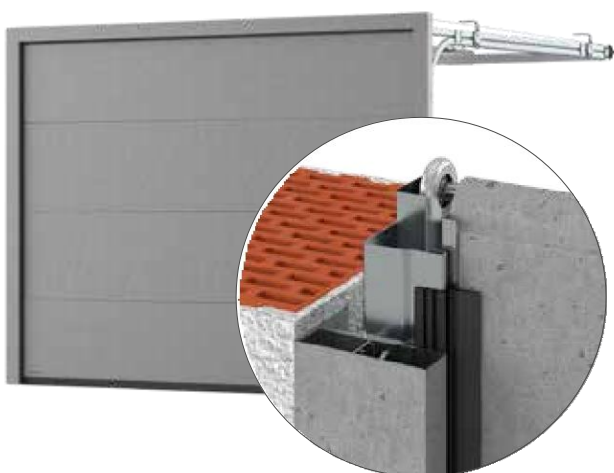

Остаточний візуальний ефект у випадку з воротами досягається вибором не тільки кольору або ламінації, але і текстури поверхні панелі. Ворота KRISPOL доступні у шести фактурах. Якщо ви хочете підкреслити індивідуальний характер вашого будинку, використовуйте дизайн та напрямки, запропоновані архітекторами. Ворота – це велика площа в корпусі будівлі, тому варто врахувати ефект, якого ми хочемо досягти.

Ремонтний профіль

дозволяє встановити секційні двері в незвичних умовах. Він поєднує в собі функції кріпильного елемента та маскування тому дозволяє дверцятam знаходитись на одному рівні з фасадом.

СТРУКТУРИ

Slick

1 2 3

Woodgrain

3

Stucco

3

1 ЛАМІНАЦІЯ

2 СТРУКТУРНЕ ФАРБУВАННЯ

3 КОЛЬОРИ RAL