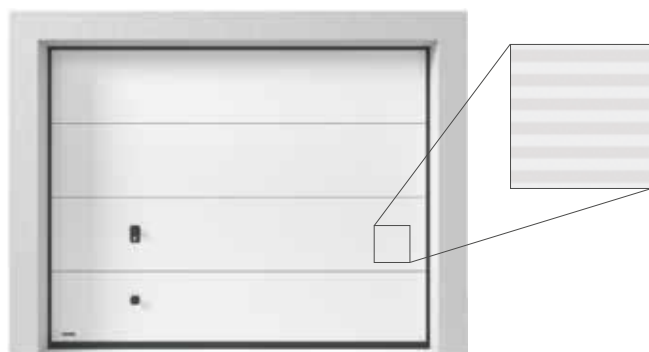

ГАРАЖНІ ВОРОТА

Майже необмежені можливості обробки дозволяють створювати інноваційні та унікальні рішення. Секційні ворота можуть бути пристосовані до різних типів гаражів та ширини входу. Високий рівень виготовлення гарантує комфорт, безпеку та зручність використання, а також чудову теплоізоляцію.

на замір

понад **200** кольорів RAL

V-профіль (VENTE K2 RM)

V-профіль - це візерунок, який надає дверям неповторний, сучасний вигляд. Інноваційна форма ідеально підходить до останніх архітектурних тенденцій.

Панелі

- V-профіль RAL