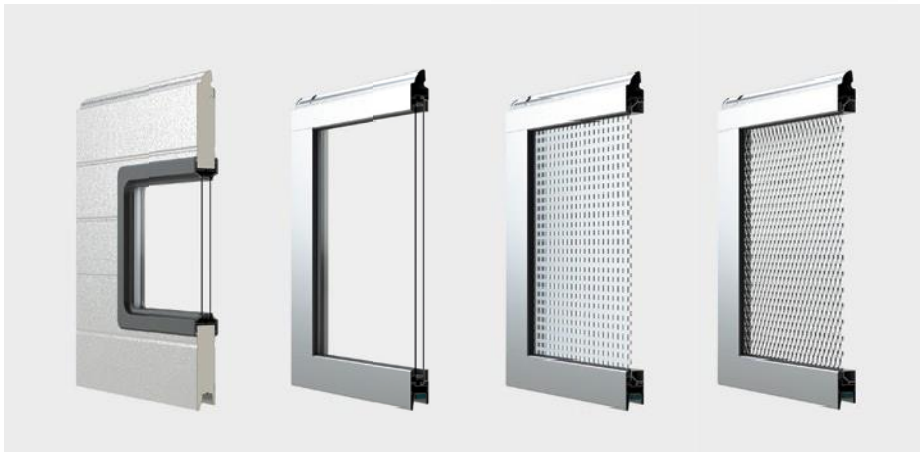

ПАНЕЛІ СЕКЦІЙНИХ ВОРІТ

ВОРОТА СЕКЦІЙНІ K2 IA
алюмінієві із заскленими секціями

ВОРОТА СЕКЦІЙНІ K2 IM
сталеві, засклені, мікропрофільовані

ВОРОТА СЕКЦІЙНІ K2 IP
з заскленими ділянками

СПЕЦІАЛЬНІ СЕКЦІЇ

Цікавим рішенням є сталеві панелі воріт з вікнами або засклені алюмінієві секції. Наповнені одинарним або подвійним склінням, виготовленими з міцного і стійкого до подряпин пластика є цікавим архітектурним елементом. Засклені ворота можуть діяти як вітрини магазинів або стримано розділяти простір у приміщенні, якщо вони наповнені матовим, копченим або молочно акриловим склом.

IS / IA з вікнами IP з подвійним склінням IP з перфорованим листом IP з алюмінієвою сіткою

СЕКЦІЯ IP БЕЗ ВЕРТИКАЛЬНИХ ПОДІЛІВ

Завдяки заскленим секціям, ворота виконують функцію вітрини.

ПАНЕЛІ ГАРАЖНИХ ВОРІТ

Візерунки та кольори гаражних воріт також доступні в промислових воротах.

ПАНЕЛІ СТАЛЕВИХ ВОРІТ З ВІКНАМИ

Вони освітлюють інтер'єр та покращують умови праці.

У IP-секціях також може використовуватися перфорований лист, який добре працює в приміщеннях, що потребують вентиляції. Для приміщень, таких як підземні гаражі, де ефективність вентиляції повинна бути дуже високою, ми рекомендуємо IP-секції, заповнені алюмінієвою сіткою. Всі ворота виготовляються за вказаними розмірами і в будь-якому кольорі - один із понад 200 кольорів RAL. Крім того, для воріт, виготовлених з гаражних панелей, ми пропонуємо на вибір кілька десятків ламінацій.