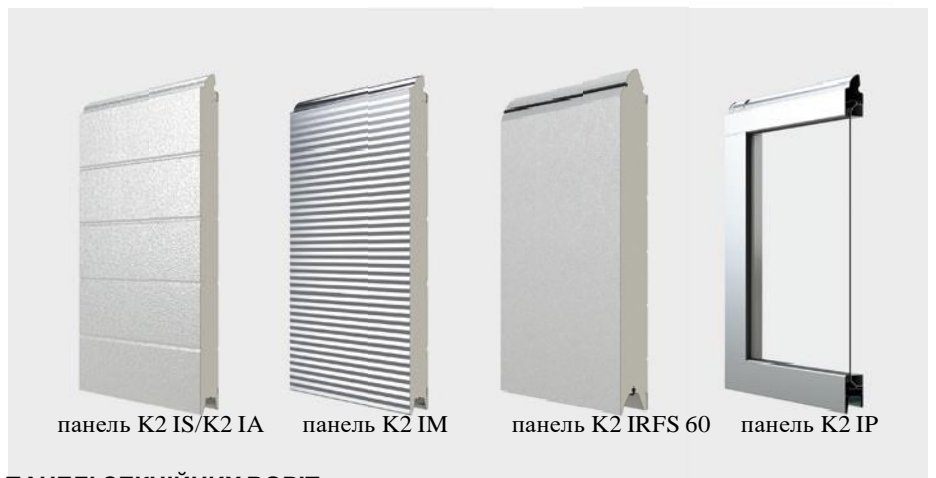

Секційні ворота мають товщину 40 мм і наповнені пінополіуретаном. Для будівель, що потребують високої теплоізоляції, ми рекомендуємо найтепліші ворота KRISPOL K2 IRFS 60, K2 IRCS 60. Вони виготовлені з гладких панелей товщиною 60 мм і мають розгалужену периферійну систему ущільнення - герметизацію панелі з подвійним дном і бічне ущільнення з двома губами. Крім сталевих воріт, ми також пропонуємо алюмінієві ворота K2 IA та K2 IP. Ворота з вузьким тисненням K2 IA виглядають ідентично своєму сталевому аналогу K2 IS, але має меншу вагу та ще більшу стійкість до корозії. Цікавою альтернативою повним воротам є засклені ворота K2 IP, які відрізняються сучасним дизайном, висвітлюючи інтер'єри приміщень.