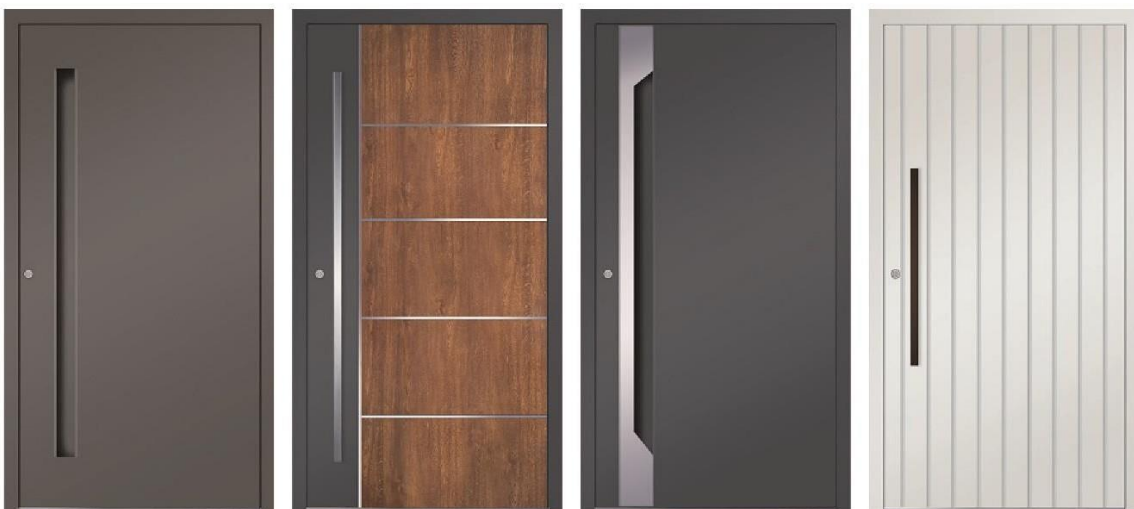

Нова колекція дверей SOLANO

На основі аналізу архітектурних тенденцій, а також потреб та смаків ми представляємо нові продукти:

- **Модель S 401** - сучасна модель з рифленим поручнем, ідеально підходить для концепції мінімалістичного дизайну будинків.
- **Модель S 402** - компромісний варіант між модним антрацитом та універсальним за фактурою та модою - деревом, ідеально підходить для компанії дерев'яних вінірів на вікні або хвіртці, але вона також буде чудовим доповненням до набору дерев'яних виробів відтінків сірого.
- **Модель S 403** - пропозиція для тих, хто шукає сучасності та простоти, але хто хоче розбити її цікавим акцентом, як і модель S 401 - ці двері SOLANO стануть візитівкою сучасних будинків.
- **Модель S 404** - натхненна скандинавською простотою, модель, яка впишеться в усі проекти в універсальному та класичному стилі, крім того, завдяки своїй оригінальній формі, вона також впишеться в ідею термомодернізації.